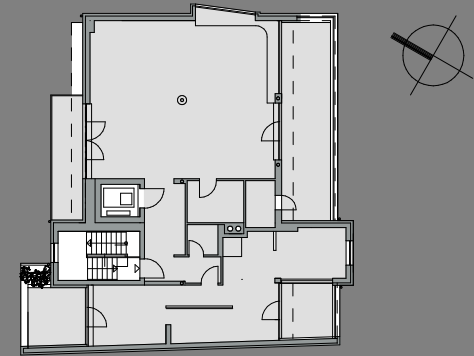

## PENTHOUSE

Münchner Strasse 74  
Rosenheim

23.02.2017

Garderobe	13,94m <sup>2</sup>
Kochen/Wohnen	84,45m <sup>2</sup>
Bad	24,72m <sup>2</sup>
Schlafen	16,37m <sup>2</sup>
Ankleide	6,14m <sup>2</sup>
WC	2,58m <sup>2</sup>
Abst.	6,58m <sup>2</sup>
Abst.	3,83m <sup>2</sup>
Terrasse 1	13,35m <sup>2</sup>
Terrasse 2	4,10m <sup>2</sup>
Terrasse 3	5,32m <sup>2</sup>
Terrasse 4	4,50m <sup>2</sup>
Fläche WE 8	185,88m <sup>2</sup>