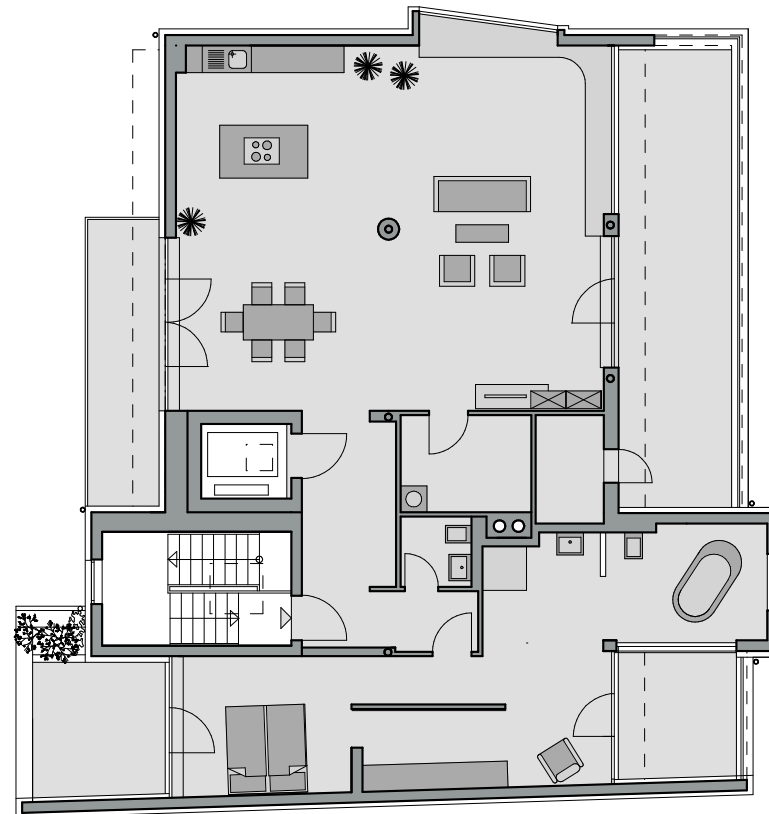

## PENTHOUSE

Münchner Strasse 74  
Rosenheim

23.02.2017

Garderobe	13,94m <sup>2</sup>
Kochen/Wohnen	84,45m <sup>2</sup>
Bad	24,72m <sup>2</sup>
Schlafen	16,37m <sup>2</sup>
Ankleide	6,14m <sup>2</sup>
WC	2,58m <sup>2</sup>
Abst.	6,58m <sup>2</sup>
Abst.	3,83m <sup>2</sup>
Terrasse 1	13,35m <sup>2</sup>
Terrasse 2	4,10m <sup>2</sup>
Terrasse 3	5,32m <sup>2</sup>
Terrasse 4	4,50m <sup>2</sup>
Fläche WE 8	185,88m <sup>2</sup>